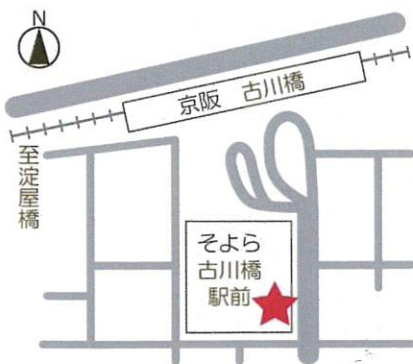

女性のための起業セミナー

「好き♡」を仕事に！ 「夢☆」をかなえる！

特技を活かしたいけどどうすればいいのか、
起業には興味があるけどできるかな、
何から始めればうまく進められるの、
そんな女性を応援します。
夢をかなえるヒントをつかみましょう。

2026年 **4/25**  14:00~16:00

受講無料
予約制

場所

そよら古川橋駅前3階くらしの相談窓口 (ウェス)
門真市女性サポートステーションWESS

対象 門真市在住・在勤・在学の女性

一時保育あり 無料・要予約
0~3歳/定員：3名
お申込みは4月17日（金）まで

ご予約は電話・来館または申込フォームから

Tel 06-6900-8550

なお、お申し込み後につきましては、
下記番号よりご連絡いたします。

070-1835-0068

※QRコードは（株）デンソーウェーブの登録商標です

主催

門真市女性サポートステーションWESS

門真市末広町41-2 そよら古川橋駅前 3階くらしの相談窓口

開設時間：9:00~17:30

休館日：第1・3・5土曜、日曜・祝日・年末年始